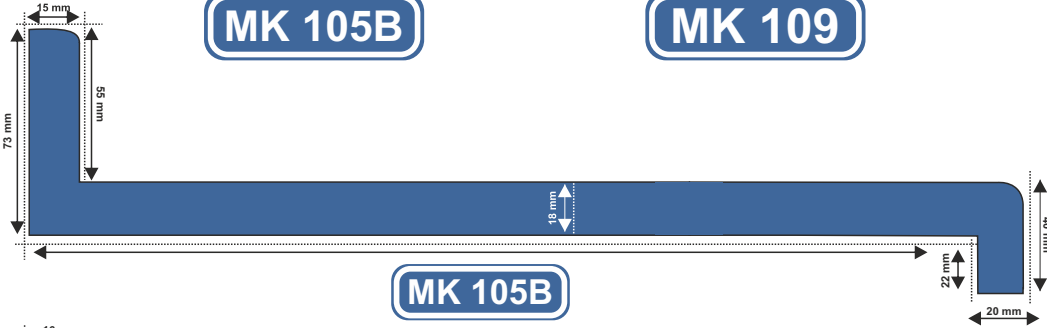

MESKA®

YENİ ÜRÜNLER

Kalıp Dünyasında Şimdi Değişim Zamanı...

Mermerit Döküm Kalıbı

Teknik Özellikler

Uzunluk (cm)	Genişlik (cm)
400	60 ile 70 arası

MK 105B

MK 109

Mermerit Döküm Kalıbı

Teknik Özellikler

Uzunluk (cm)	Genişlik (cm)
400	60 ile 70 arası

MK 110

MK 111

Mermerit Kendinden Evyeli Döküm Kalıbı

Teknik Özellikler

Uzunluk (cm)	Genişlik (cm)
500	60 ile 75 arası

MK 102

MK 106

Teknik Özellikler

Uzunluk (cm)	Genişlik (cm)
400	60 ile 70 arası

Evyeler

MK 1025

MK 1026

MK 1027

MK 1030

MK 1029

MK 1028

Evye Ölçüleri

Sıra No	Evye Kodu	Derinlik	Tarama Eni	Tarama Boyu	Eni	Boyu	Toplam Boy
1	MK-1025	17 cm	Taramasız		27,5 cm	58,5 cm	58,5 cm
2	MK-1026	21 cm	Taramasız		43,5 cm	43,5 cm	43,5 cm
3	MK-1027	24 cm	Taramasız		40 cm	45 cm	45 cm
4	MK-1028	19-12 cm	45 cm	32 cm	45 cm	51 cm	88 cm
5	MK-1029	19-9 cm	44,5 cm	32 cm	44,5 cm	65 cm	101 cm
6	MK-1030	18 cm	45 cm	34 cm	32 cm	35 cm	71 cm