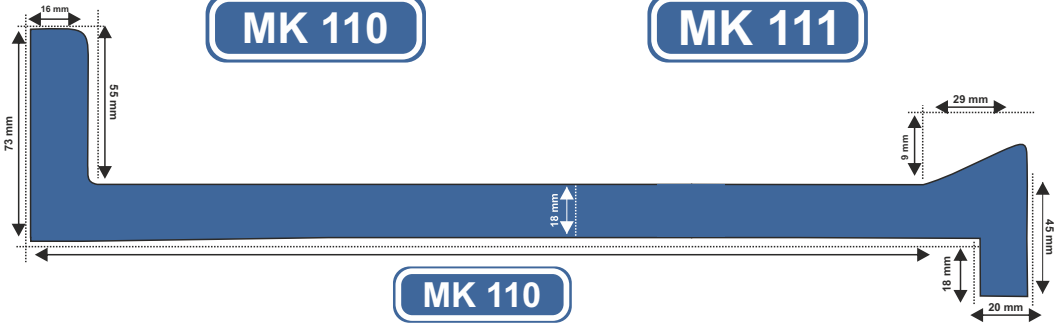

MESKA®

YENİ ÜRÜNLER

Kalıp Dünyasında Şimdi Değişim Zamanı...

Mermerit Döküm Kalıbı

Teknik Özellikler

Uzunluk (cm)	Genişlik (cm)
400	60 ile 70 arası

MK 105B

MK 109

Mermerit Döküm Kalıbı

Teknik Özellikler

Uzunluk (cm)	Genişlik (cm)
400	60 ile 70 arası

MK 110

MK 111

Mermerit Kendinden Evyeli Döküm Kalıbı

Teknik Özellikler

Uzunluk (cm)	Genişlik (cm)
500	60 ile 75 arası

MK 102

MK 106

Teknik Özellikler

Uzunluk (cm)	Genişlik (cm)
400	60 ile 70 arası

Evyeler

MK 1025

MK 1026

MK 1027

MK 1030

MK 1029

MK 1028

Evye Ölçüleri

Sıra No	Evye Kodu	Derinlik	Tarama Eni	Tarama Boyu	Eni	Boyu	Toplam Boy
1	MK-1025	17 cm	Taramasız		27,5 cm	58,5 cm	58,5 cm
2	MK-1026	21 cm	Taramasız		43,5 cm	43,5 cm	43,5 cm
3	MK-1027	24 cm	Taramasız		40 cm	45 cm	45 cm
4	MK-1028	19-12 cm	45 cm	32 cm	45 cm	51 cm	88 cm
5	MK-1029	19-9 cm	44,5 cm	32 cm	44,5 cm	65 cm	101 cm
6	MK-1030	18 cm	45 cm	34 cm	32 cm	35 cm	71 cm