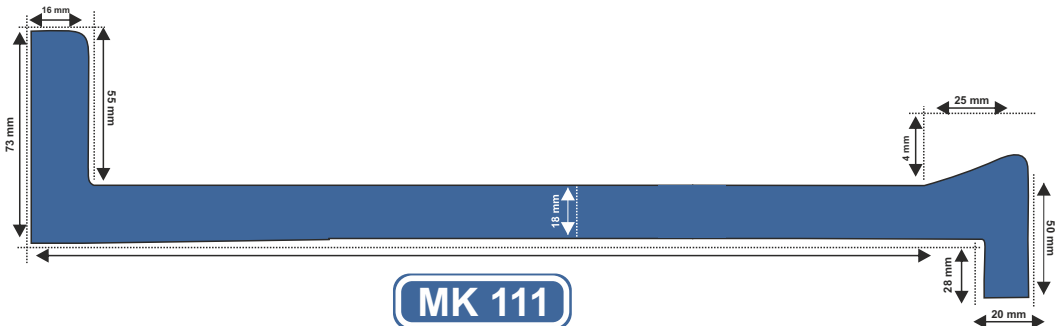

MESKA®

YENİ ÜRÜNLER

Kalıp Dünyasında Şimdi Değişim Zamanı...

Mermerit Döküm Kalıbı

Teknik Özellikler

Uzunluk (cm)	Genişlik (cm)
400	60 ile 70 arası

MK 105B

MK 109

Mermerit Döküm Kalıbı

Teknik Özellikler

Uzunluk (cm)	Genişlik (cm)
400	60 ile 70 arası

MK 110

MK 111

Mermerit Kendinden Evyeli Döküm Kalıbı

Teknik Özellikler

Uzunluk (cm)	Genişlik (cm)
500	60 ile 75 arası

MK 102

MK 106

Teknik Özellikler

Uzunluk (cm)	Genişlik (cm)
400	60 ile 70 arası

Evyeler

MK 1025

MK 1026

MK 1027

MK 1030

MK 1029

MK 1028

Evye Ölçüleri

Sıra No	Evye Kodu	Derinlik	Tarama Eni	Tarama Boyu	Eni	Boyu	Toplam Boy
1	MK-1025	17 cm	Taramasız		27,5 cm	58,5 cm	58,5 cm
2	MK-1026	21 cm	Taramasız		43,5 cm	43,5 cm	43,5 cm
3	MK-1027	24 cm	Taramasız		40 cm	45 cm	45 cm
4	MK-1028	19-12 cm	45 cm	32 cm	45 cm	51 cm	88 cm
5	MK-1029	19-9 cm	44,5 cm	32 cm	44,5 cm	65 cm	101 cm
6	MK-1030	18 cm	45 cm	34 cm	32 cm	35 cm	71 cm