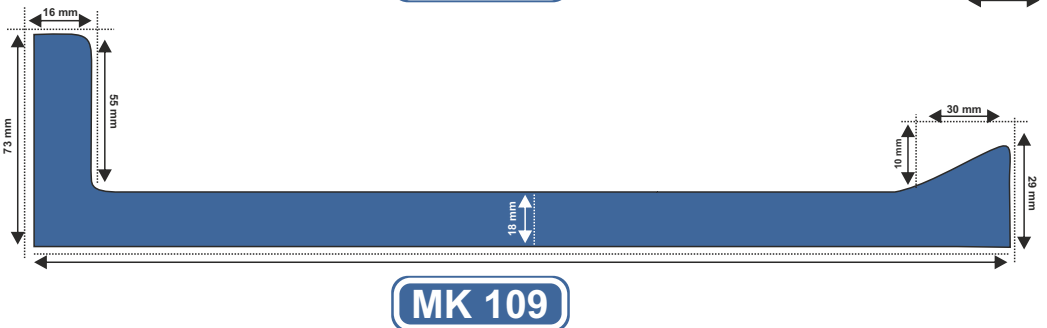

MESKA®

YENİ ÜRÜNLER

Kalıp Dünyasında Şimdi Değişim Zamanı...

Mermerit Döküm Kalıbı

Teknik Özellikler

Uzunluk (cm)	Genişlik (cm)
400	60 ile 70 arası

MK 105B

MK 109

Mermerit Döküm Kalıbı

Teknik Özellikler

Uzunluk (cm)	Genişlik (cm)
400	60 ile 70 arası

MK 110

MK 111

Mermerit Kendinden Evyeli Döküm Kalıbı

Teknik Özellikler

Uzunluk (cm)	Genişlik (cm)
500	60 ile 75 arası

MK 102

MK 106

Teknik Özellikler

Uzunluk (cm)	Genişlik (cm)
400	60 ile 70 arası

Evyeler

MK 1025

MK 1026

MK 1027

MK 1030

MK 1029

MK 1028

Evye Ölçüleri

Sıra No	Evye Kodu	Derinlik	Tarama Eni	Tarama Boyu	Eni	Boyu	Toplam Boy
1	MK-1025	17 cm	Taramasız		27,5 cm	58,5 cm	58,5 cm
2	MK-1026	21 cm	Taramasız		43,5 cm	43,5 cm	43,5 cm
3	MK-1027	24 cm	Taramasız		40 cm	45 cm	45 cm
4	MK-1028	19-12 cm	45 cm	32 cm	45 cm	51 cm	88 cm
5	MK-1029	19-9 cm	44,5 cm	32 cm	44,5 cm	65 cm	101 cm
6	MK-1030	18 cm	45 cm	34 cm	32 cm	35 cm	71 cm