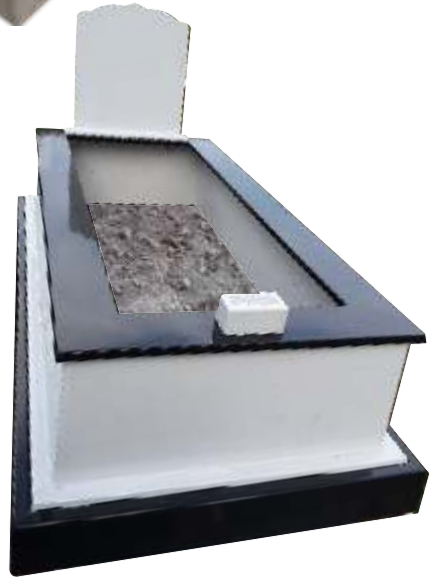

MK-421 BAKIR

MK-418 BEYAZ

MK-416 HAYLAYT KREM

Özellikleri;

Türkiyede ilk ve tek fosforlu yaprak,
Güneő ışınlarından etkilenmeyen,
Renk deęiőtirmeyen, solma yapmayan,
Tabanca ile rahat atılan kaliteli bir üründür.

Mezar Kalıbı

Mermerit Mezarın Özellikleri:

1. Ürün kesinlikle özel formül sayesinde eğilme , bükülme yapmaz.
2. 3 ana parçadan oluşur.
3. Maliyeti çok ucuzdur.
4. Herkesin montaj yapabileceği bir üründür.
5. İmalatı kolaydır.
6. Kar oranı çok yüksektir.
7. Zaman içerisinde deformasyon olmaz.
8. Görsel zenginliğe sahiptir.
9. Kolay taşınabilir.
10. Geniş renk seçeneğine sahiptir.